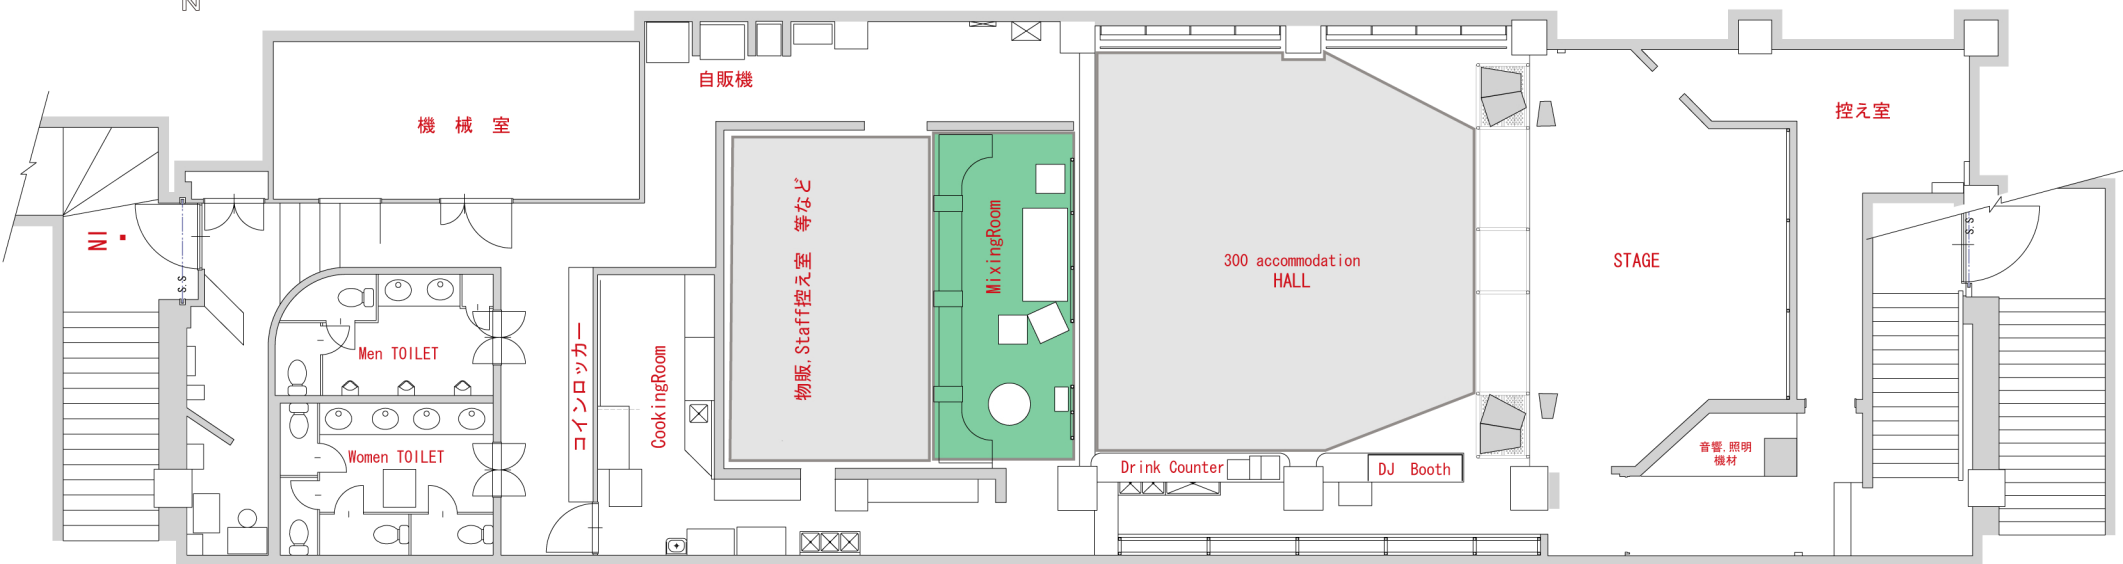

Small 収容

Regular 収容

*収容人数に関しては様々な設定がありますので、別途お問い合わせ下さい。

お問い合わせ先 TEL 024-921-2007