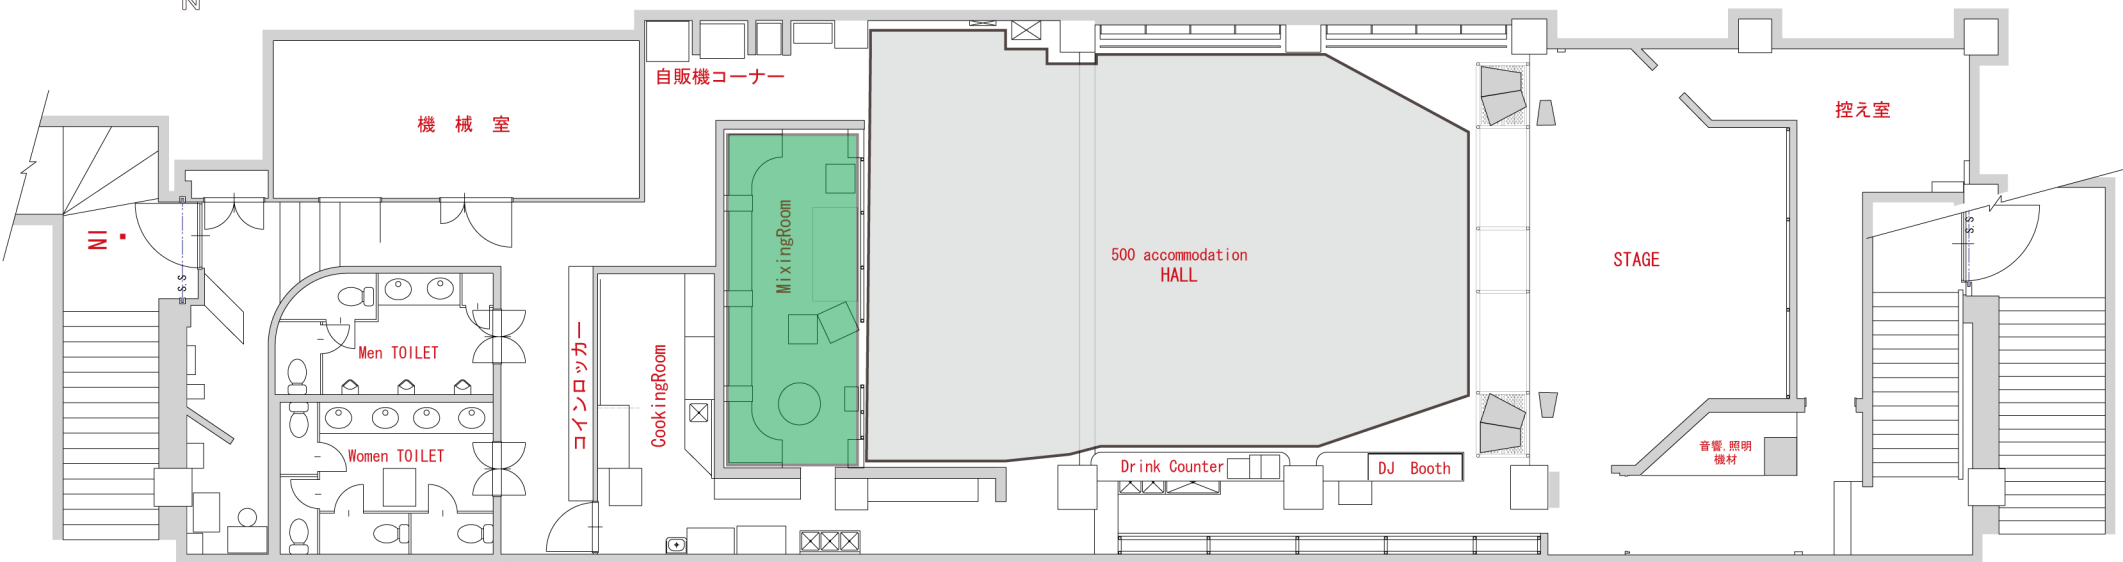

Small 収容

Regular 収容

*収容人数に関しては様々な設定がありますので、別途お問い合わせ下さい。

お問い合わせ先 TEL 024-921-2007